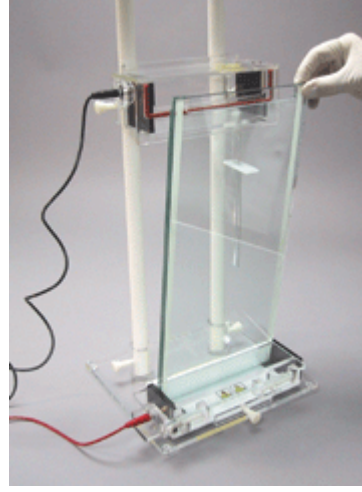

OWL, Ykseklięi Ayarlanabilir Dikey Jel Sistemi Kullanma Kılavuzu

1. st tampon tankı ile
jel kasetinin
ykseklięini ayarlayın.

2. Kaseti sıkıřtırın ve jeli
kořturun.